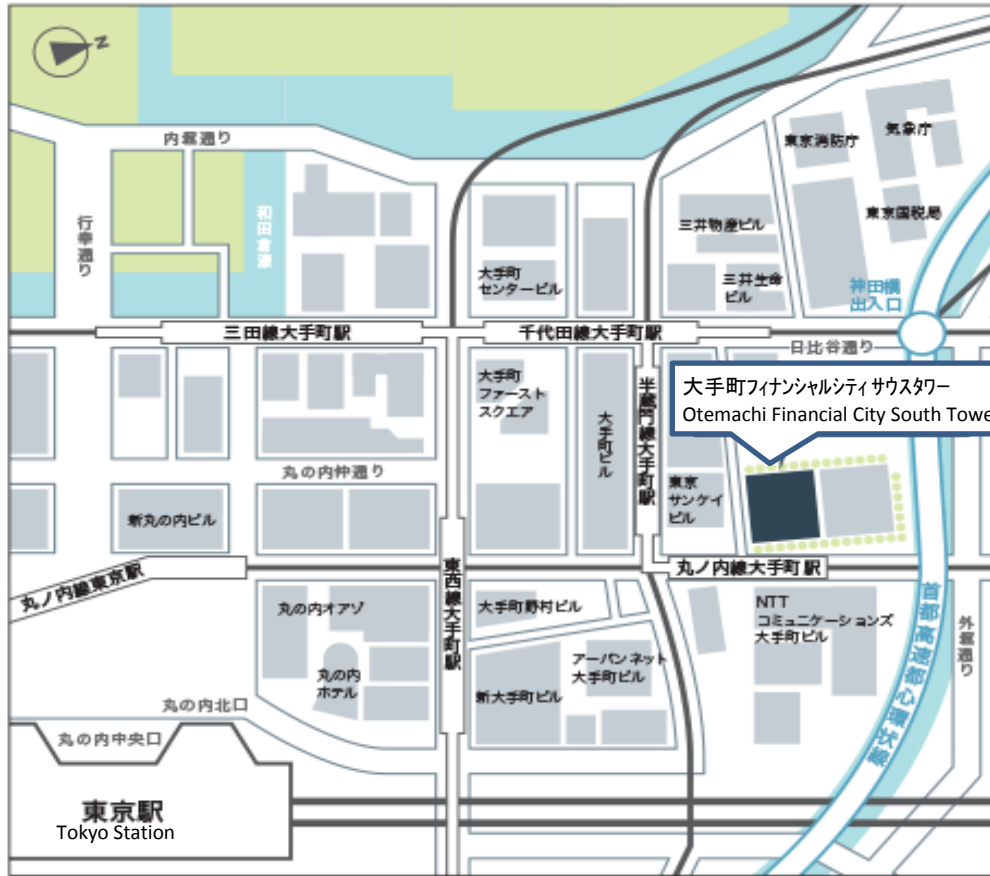

# IFRS Foundation Asia-Oceania Office

**IFRS財団 アジア・オセアニアオフィス**  
 〒100-0004 東京都千代田区大手町1-9-7  
 大手町フィナンシャルシティ サウスタワー5F  
 TEL: 03-5205-7281 FAX: 03-5205-7287

**IFRS Foundation Asia-Oceania Office**  
 Otemachi Financial City South Tower 5F  
 1-9-7, Otemachi, Chiyoda-ku, Tokyo  
 TEL: +81 (0)3 5205 7281 FAX: +81 (0)3 5205 7287